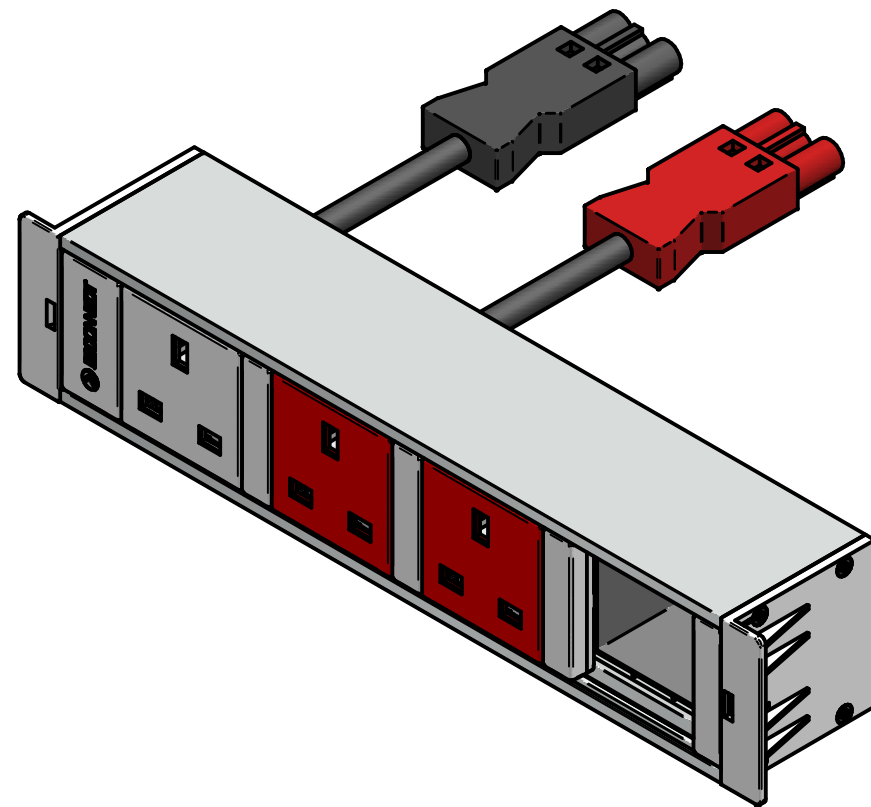

toma de tierra

Nota:

	<b>IBCONNECT</b> Pol. Ind. El Escopar, Nº 5 - 31350 - Peralta (Navarra) - España / Tel. : 948 753282 / Fax : 948 751 462 e-mail : dmolviedro@ib-connect.com			
	Dibujado	DMolviedro		Observaciones
Fecha	24 - 05 - 2012	Revisión nº		
Cliente				
ESCALA				<b>32112003B1 1TBB+2TBR-1hueco.dft</b>
Nº P.:	32112003B1			
N.Ar.:	32112003B1 1TBB+2TBR-1hueco.dft			